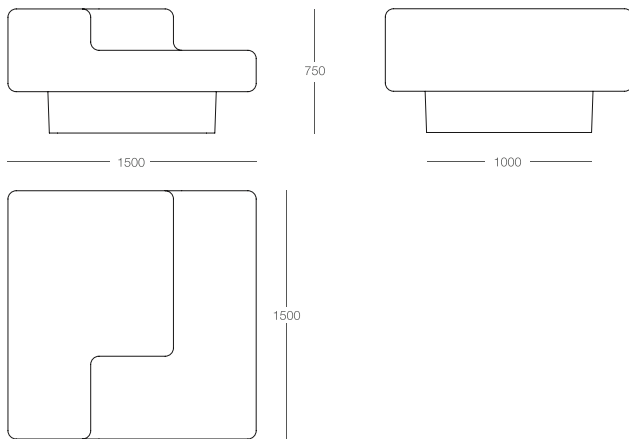

bench without backrest
banc sans dossier
banco sem costas

Standard:
Gray concrete painted white

Béton gris peint blanc

Betão cinza pintado de branco

Larus registers
its products
Larus enregistre
ses produits
A Larus regista
os seus produtos
no INPI

EN Benches

Structure: white concrete, gray concrete
and gray concrete painted white [LB1]
Fixing: [LF6]

Refer to technical info

FR Bancs

Structure: béton blanc, béton gris, béton
gris peint blanc [LB1]
Fixation: [LF6]

Consulter information technique

PT Bancos

Estrutura: betão branco, betão cinza e
betão cinza pintado a branco [LB1]
Fixação: [LF6]

Consultar ficha técnica